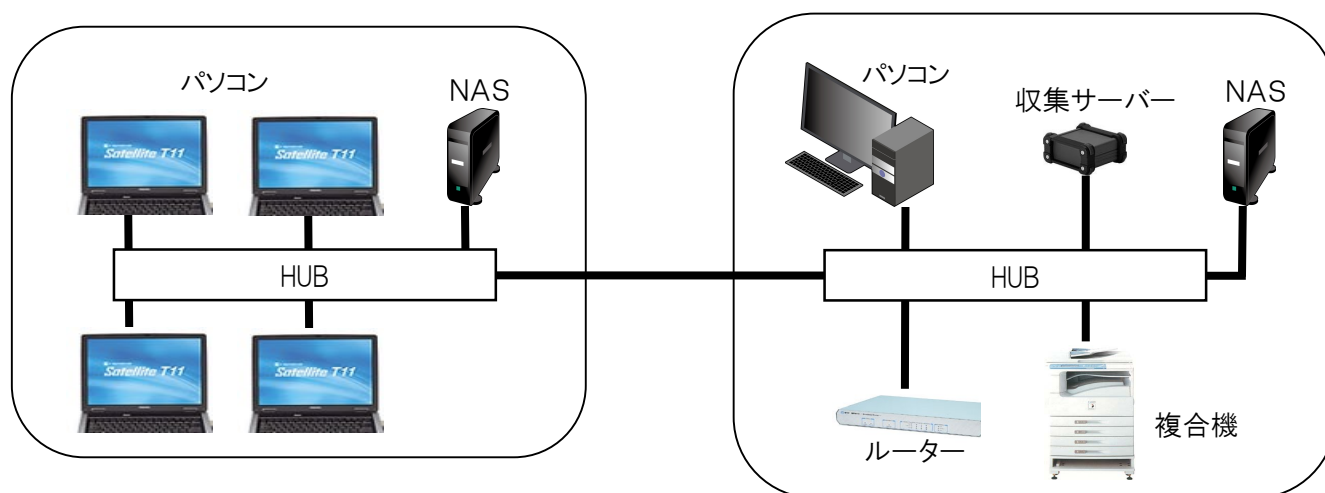

取扱商品一覧

パソコン (サーバー)	主要メーカー	東芝 / パナソニック / 富士通 / マウスコンピューター Lenovo / Acer / NEC / DELL
プリンター	主要メーカー	エプソン / キヤノン / ゼロックス / リコー
プロジェクター	主要メーカー	エプソン / カシオ / キヤノン / リコー
汎用ソフト	主要メーカー	Autodesk / Acronis / TrendMicro / Microsoft / VMware
ネットワーク機器	主要メーカー	アライドテレシス / イメージニクス / サンワサプライ シスコ / ハイテクインター / MOXA
パソコン周辺機器	主要メーカー	アイ・オー・データ機器 / エレコム / オリンパス サンワサプライ / ニコン / バッファロー / 日立 三菱電機 / Acer / EIZO / NEC / MOXA
サプライ品 (トナー類/メディア他)	主要メーカー	エプソン / 沖電気 / カシオ / キヤノン / サンディスク ゼロックス / リコー / HP
計測機器	主要メーカー	井上金庫販売 / イトーキ / 岡村製作所 / プラス / ナイキ 稲葉製作所
システム化	システム設計 システム構成 特殊単体機器	システムの機能および仕様の決定 構成機器の選定、ソフト製作（必要に応じて） 上記商品で対応できない場合、特殊仕様で設計、製作します。

システム化の一例

お問合せ

1. ★ お気軽にお問い合わせください。
   Email info@isc-cop.net
   電話 042-433-8486 FAX 024-433-8488
   お問い合わせは下記ホームページからでもできます。