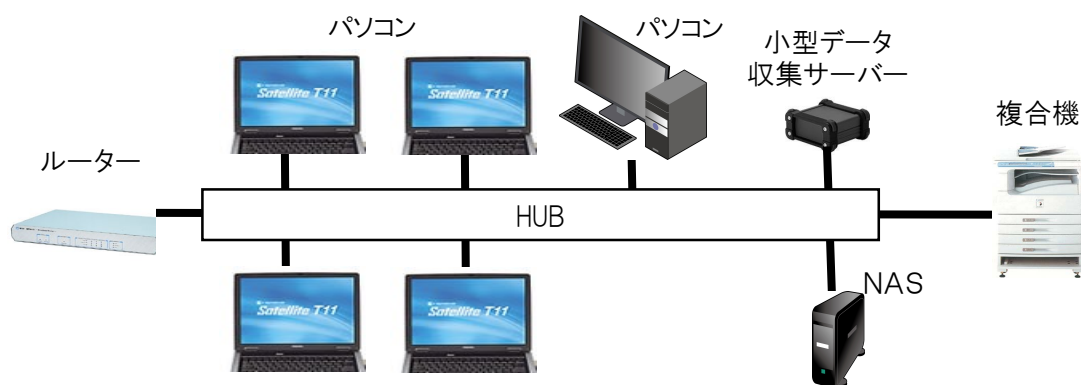

電子データの共有化、二重化(バックアップ)を自動で定期的に行います

小型データ収集サーバー

小型データ収集サーバーの特徴

コンパクト

遠隔操作の機能を搭載しているため、モニター、キーボード等が不要であり、狭い場所でも、また水平、垂直のどちらでも設置できます。

コンパクトなので、手軽に運用できます。

自動化

電子データの収集、移動、コピーなどを自動で定期的に行いますので、共有化・二重化(バックアップ)などをデータの欠測がなく、確実に実現します。

ネットワークのシステムアップ

低消費電力を実現していますので、動作時の熱対策も不要です。このサーバーをネットワークに組込むと、手軽にシステムアップが可能になります。

仕様

型式	CSN2500
OS	Linux ubuntu-mate
CPU	1.2GHz 64-bit quad-core ARMv8 Cortex-A53
メモリ	1GB
USB	USB2.0 Standard A コネクタ x4
有線LAN	IEEE802.3i (10BASE-T)、IEEE802.3u (100BASE-TX)
電源定格	DC 5V
画像出力	HDMI
ストレージ	64GBit(microSD カード)
消費電力 (典型的)	2W
外形	奥行 130 × 幅 116 × 高さ 56 (mm)
質量	約 600g

システム構成例

- ★ データを共有しやすく、データの共有範囲を細かく設定できます。ユーザーもしくはグループごとにアクセス権限を設定できるので、個々のPCの共有フォルダよりもきめ細かな制限を設定できます。小型データ収集サーバーは、これらのデータをNASに移動およびコピーします。

- ★ Windows のライセンスや従来の大型サーバーを購入する必要もないので、低コストで実現できます。
- ★ データの処理の周期は、分、時、日、曜日、月など任意に設定できます。
- ★ NAS のデータは設定することによって自動で構築されますので、個々のパソコンのユーザーは、他のパソコンのデータをいつでも共有できます。
- ★ データ収集サーバーが各々PC及びNASのデータの管理が可能であり、ネットワークのシステムに細やかな機能の追加が可能になります。